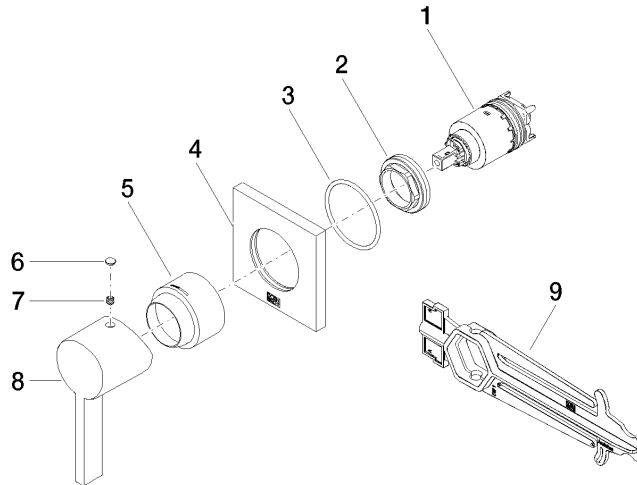

36 060 670

- Abdeckplatte 80 x 80 mm

Passt zu: IMO, MEM, CL.1, CYO

	Chrom	36 060 670-00
	Platin gebürstet	36 060 670-06
	Platin	36 060 670-08
	Dark Chrome	36 060 670-19
	Messing gebürstet (23kt Gold)	36 060 670-28
	Schwarz matt	36 060 670-33
	Champagne gebürstet (22kt Gold)	36 060 670-46
	Champagne (22kt Gold)	36 060 670-47
	Chrom gebürstet	36 060 670-93
	Dark Platinum gebürstet	36 060 670-99

Benötigtes Zubehör

- UP-Wand-Einhandbatterie -** 35 860 970 90
- Max. Einbautiefe 95 mm
 - Min. Einbautiefe 80 mm

36 060 670

mm [inches]

Zertifikate

WRAS_2107016. LGA_29905.

36 060 670

Ersatzteilstückliste

Nr.	Artikelnummer	Benennung	Verbaumenge	Lieferzeit
1	90 15 05 064 01 90	Kartusche	1	2
2	09 24 04 105 90	Mutter	1	2
3	90 14 10 049 00 90	Dichtung	1	2
4	09 27 78 048-00	Rosette	1	10
5	09 11 02 530-00	Haube	1	10
6	90 31 20 087 00-00	Stopfen	1	10
7	90 31 11 112 00 90	Stift	1	2
8	09 20 67 004-00	Griff	1	10
9	90 30 09 064 00 90	Schlüssel	1	2